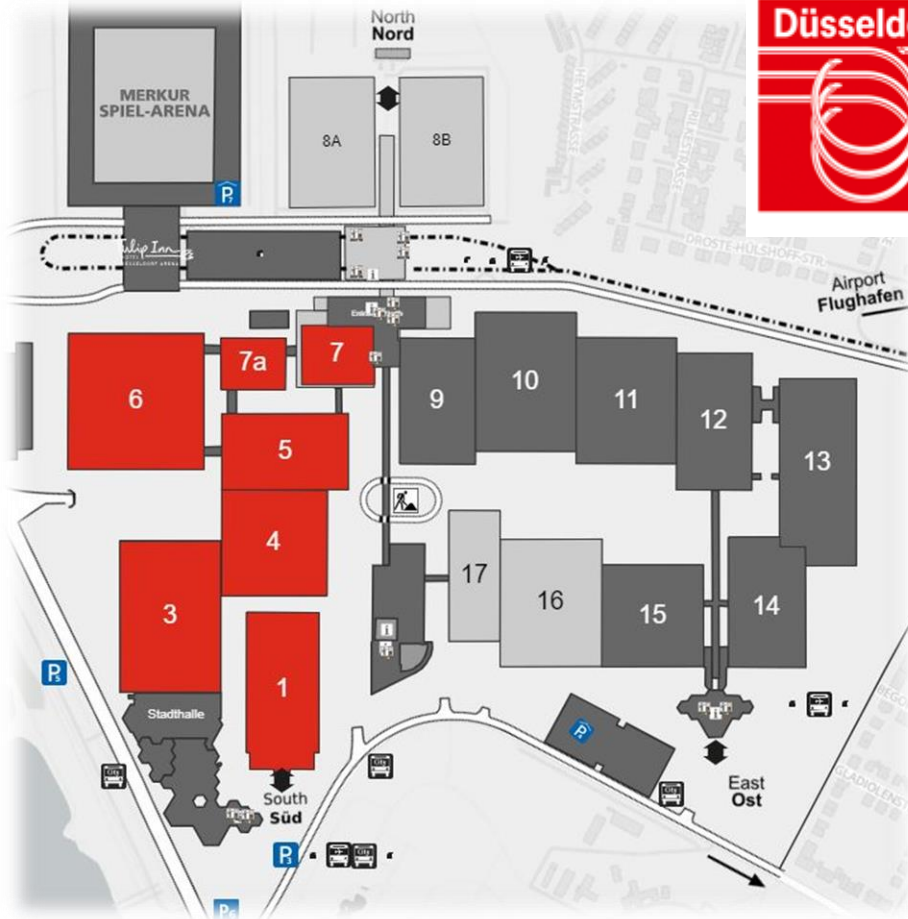

Tube

Katso lisätiedot: www.vossi.fi/tube2024

Hall 4	C.B.C. S.r.l. Putkentaivutuskoneet	H06
Hall 5	AMOB CNC-putkentaivutuskoneet	A09
Hall 5	Macri Italia S.r.l. CNC-putkentaivutuskoneet	E28
Hall 5	SMI S.r.l. CNC- putkentaivutuskoneet	B32
Hall 5	CRIPPA S.r.l. CNC-putkentaivutuskoneet	A33-C32
Hall 6	BOMAR Vannesahat ja purseenpoistokoneet	E18
Hall 6	Kaltenbach GmbH Vanne- ja pyörösahat	B22
Hall 6	G.B.C. Industrial Tools S.p.A. Putkenviisteytyskoneet	C25