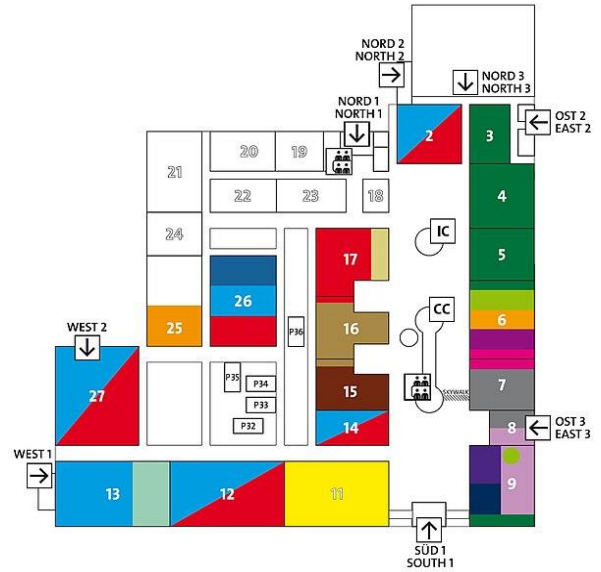

EDUSTAJAMME MESSUILLA:

Joakim Pääsky +358 10 8200 523
 Marko Vossi +358 10 8200 502
 Jarkko Vossi +358 10 8200 501
 Raimond Morgenson +372 528 5075

Katso lisätiedot: www.vossi.fi/emo2023

Hall 3	BOMAR Vanne -ja pyörösahat	C20
Hall 3	CARIF Vannesahat	D05
Hall 3	EQUIPTOP Pyöröhiomakoneet	B68
Hall 3	EXACTCUT Suurtehopyörösahtalinjat	C20
Hall 3	KALTENBACH Vanne -ja pyörösahat	B12
Hall 5	M.T. Sorvin työkalunpitimet	E24
Hall 6	RENISHAW S.P.A. Mittalaitteet	B32
Hall 7	BIGLIA Sorvauskeskukset	D61
Hall 8	EMCO Sorvauskeskukset	A54
Hall 8	RENISHAW S.P.A. Mittalaitteet	A54
Hall 9	SLM SOLUTIONS 3D-metallintulostimet	F01
Hall 11	BIO-CIRCLE Keraamiset suoja-aineet	C02
Hall 11	NIDEC OKK Pysty- ja vaakakaraiset sekä 5-akseliset työstökeskukset	F07
Hall 12	MANDELLI 5-akseliset työstökeskukset	E39
Hall 12	EXERON HSC-suurnopeustyöstökeskukset	C22
Hall 12	GROB-WERKE 5-akseliset työstökeskukset	B12
Hall 13	EMCO Sorvauskeskukset	B70
Hall 13	FACCIN Levyn- ja profiilintaivutuskoneet	D79
Hall 13	INGERSOLL MACHINE TOOLS 3D-muovi- ja komposiittitulostimet	C07
Hall 13	INNSE BERARDI Portaali-, jyrsin- ja avarruskoneet	C07
Hall 13	FERMAT Avarrus- ja jyrsinkoneet	A41
Hall 13	VISION WIDE CNC-portaalityöstökeskukset	E13
Hall 13	WEINGÄRTNER Monitoimisorvaus	B37
Hall 13	TOSHULIN Karusellisortvit	A52
Hall 17	TOP AUTOMAZIONI Tankomakasiinit	A46